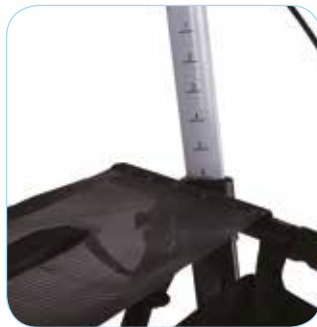

STABIL UND BESTÄNDIG

Der Rahmen und Sitz wurden getestet und für maximales Benutzergewicht von 200 kg zugelassen. Der Bremsmechanismus ist leicht aber positiv. Bruchfeste Räder, mit TPE bedeckt.

HÖHENVERSTELLBAR

Server HD Schiebegriffe sind höhenverstellbar in 10 Positionen, von 74 cm bis 102 cm. Die Sitzhöhe ist 62 cm mit besonders breiter Sitzgrundlage von 55 cm. Optimales Rahmendesign und ergonomische Schiebegriffe garantieren den Benutzerkomfort.

ZUBEHÖR

Server HD kann mit einer reichen Auswahl an Rehasense-Zubehör ausgestattet werden.

Stufenlos höhenverstellbare Griffe und feststellbare Handbremse.

Sitzhöhe: 62, 55, 50 cm.

Wartungsfreie Bremsen und TPE-beschichtete bruchfeste Räder.

Einzigartige, verstärkte dreieckige Profile und zusätzliche Verstärkung der Querstange garantieren die Unterstützung eines Gewichts bis zu 200 kg.

Bleibt fest geschlossen dank dem Verschluss und ist dank einem Druckknopf einfach zu öffnen.